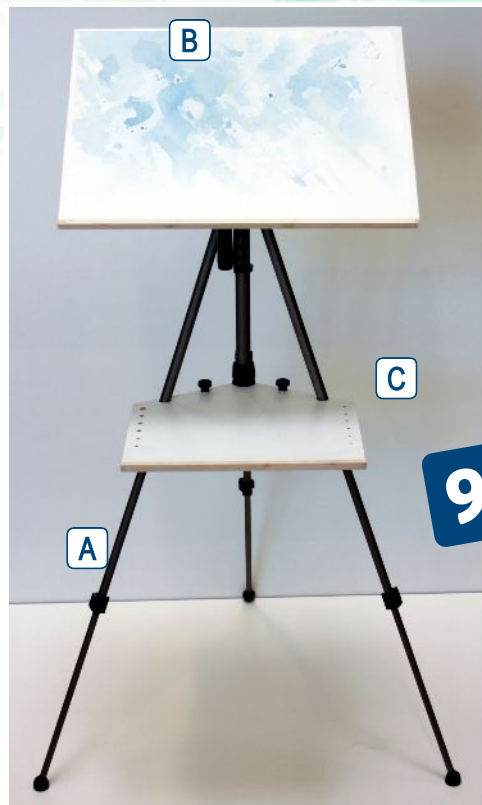

PLEIN-AIR STAFFELEI „CARIN“

98,50 €

**Speziell entworfen für die Freiluftmalerei
leicht, stabil, variabel – ideal auch als Reisestaffelei**

Basic-Version, voll einsatzfähig, bestehend aus

- A** Stativ, individuell einstellbar in Höhe und Winkel, inkl. Transporthülle
- B** Mal/Zeichenbrett (MDF, weiß lackiert), 58x44 cm, inkl. Stativadapter
- C** Ablagefach für Palette, Pinsel etc., mit Fixierschrauben für Befestigung am Stativ

A B C Stativ, Malbrett und Ablagefach **98,50 €**

Optionales Zubehör (in vielen boesner Filialen)

D Transporttasche, 66 x 50 cm (z.B. für Zeichen- und Ablagebrett) **10,50 €**

E Wasserbehälter „Clic & Go“, faltbar, guter Stand **3,00 €**

F Wasserbehälter (Gipsbecher) Ars Nova, nicht faltbar, extrem guter Stand **2,50 €**

G Aquarellpalette „Atelier airtight“, ovale Form, 24 Fächer für Tubenfarbe, mit Deckel und wasserfestem Verschluss **18,50 €**