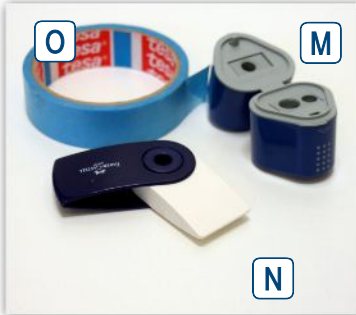

PLEIN-AIR STAFFELEI „CARIN“