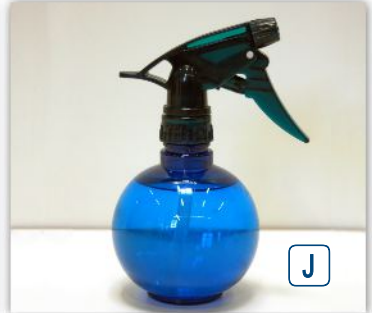

PLEIN-AIR STAFFELEI „CARIN“